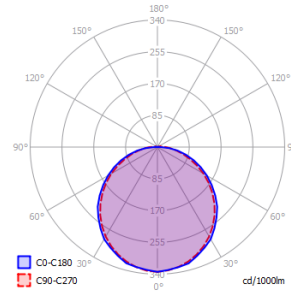

Perusominaisuudet

Teho	5 - 8 - 10 - 13 W
Valaisin (lm)	500 - 900 - 1200 - 1600 lm
Valonlähde (lm)	-
Väriämpötila	4000 K
Kotelointi	IP54
Avautumiskulma	-
Valonohjaus	-
Liiketunnistin	RADAR
Turvavalo	-

Valotekniset tiedot

Valonlähde	LED (Tridonic)
Värintoistoindeksi	RA >80
LED käyttöikä	70000 h (L80B50) 70000 h (L80F10)
MacAdam SDCM	3
Ala-/ylävalo suhde	-
Liitäntälaite	LED vakiovirta, integroitu valaisimeen (360 mA)

Mekaaniset tiedot

Runko	Alumiini
Mitat	Ø275/100mm
Väri	Musta (RAL 9005)
Kaulus	-
Paino	1.4 kg
Iskunkestävyys	IK10
Käyttölämpötila min/max	-30/+40 °C
Häikäisysuoja	PC, Opaali
Heijastin	-

Asennustekniset tiedot

Asennus	Pinta-asennus
KytKentä	Painonastaliitin, 3x2,5 mm²
Ketjutettava	Kyllä
Suojausluokka	1
B10A	max. 17 kpl
B16A	max. 27 kpl
C10A	max. 28 kpl
C16A	max. 45 kpl