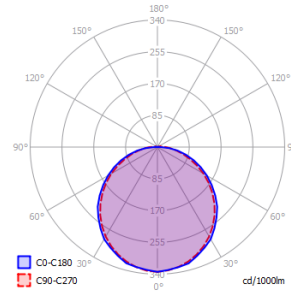

Perusominaisuudet

Teho	5 - 8 - 10 - 13 W
Valaisin (lm)	500 - 900 - 1200 - 1600 lm
Valonlähde (lm)	-
Väriämpötila	4000 K
Kotelointi	IP54
Avautumiskulma	-
Valonohjaus	-
Liiketunnistin	-
Turvavalo	-

Valotekniset tiedot

Valonlähde	LED (Tridonic)
Värintoistoindeksi	RA >80
LED käyttöikä	70000 h (L80B50) 70000 h (L80F10)
MacAdam SDCM	3
Ala-/ylävalo suhde	-
Liitäntälaite	LED vakiovirta, integroitu valaisimeen (360 mA)

Mekaaniset tiedot

Runko	Alumiini
Mitat	Ø275/100mm
Väri	Harmaa (RAL 7024)
Kaulus	-
Paino	1.4 kg
Iskunkestävyys	IK10
Käyttölämpötila min/max	-30/+40 °C
Häikäisy suoja	PC, Opaali
Heijastin	-

Asennustekniset tiedot

Asennus	Pinta-asennus
KytKentä	Painonastaliitin, 3x2,5 mm²
Ketjutettava	Kyllä
Suojausluokka	1
B10A	max. 17 kpl
B16A	max. 27 kpl
C10A	max. 28 kpl
C16A	max. 45 kpl