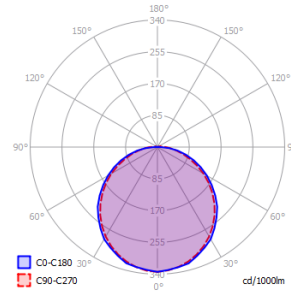

Perusominaisuudet

Teho	5 - 8 - 10 - 13 W
Valaisin (lm)	500 - 900 - 1200 - 1600 lm
Valonlähde (lm)	-
Väriämpötila	4000 K
Kotelointi	IP54
Avautumiskulma	-
Valonohjaus	-
Liiketunnistin	-
Turvavalo	-

Valotekniset tiedot