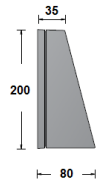

Perusominaisuudet

Teho	-
Valaisin (lm)	-
Valonlähde (lm)	-
Väriämpötila	-
Kotelointi	IP54
Avautumiskulma	-
Valonohjaus	-
Liiketunnistin	-
Turvavalo	-

Valotekniset tiedot

Valonlähde	GU10
Värintoistoindeksi	-
LED käyttöikä	-
MacAdam SDCM	-
Ala-/ylävalo suhde	-
Liitäntälaite	-

Lisätiedot

Vakiovärit musta, valkoinen grafiitinharmaa
- saatavana kaikissa RAL-väreissä

Mekaaniset tiedot

Runko	Metalli
Mitat	200x80/syv. 80 mm
Väri	Valkoinen (RAL 9010)
Kaulus	-
Paino	0.8 kg
Iskunkestävyys	IK08
Käyttölämpötila min/max	-
Häikäisysuoja	PMMA, Opaali
Heijastin	-

Asennustekniset tiedot

Asennus	Pinta-asennus
KytKentä	Painonastaliitin. 3x2,5 mm²
Ketjutettava	Kyllä
Suojausluokka	1

Lisätarvikkeet

-