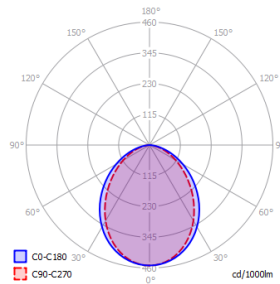

Perusominaisuudet

Teho	-
Valaisin (lm)	-
Valonlähde (lm)	-
Väriämpötila	-
Kotelointi	IP54
Avautumiskulma	-
Valonohjaus	-
Liiketunnistin	-
Turvavalo	-

Valotekniset tiedot

Valonlähde	GU10
Värintoistoindeksi	-
LED käyttöikä	-
MacAdam SDCM	-
Ala-/ylävalo suhde	-
Liitäntälaite	-

Lisätiedot

Vakiovärit musta, valkoinen grafiitinharmaa
- saatavana kaikissa RAL-väreissä

Mekaaniset tiedot

Runko	Metalli
Mitat	200x80/syv. 80 mm
Väri	Valkoinen (RAL 9010)
Kaulus	-
Paino	0.8 kg
Iskunkestävyys	IK08
Käyttölämpötila min/max	-
Häikäisysuoja	PMMA, Opaali
Heijastin	-

Asennustekniset tiedot

Asennus	Pinta-asennus
KytKentä	Painonastaliitin. 3x2,5 mm²
Ketjutettava	Kyllä
Suojausluokka	1

Lisätarvikkeet

-