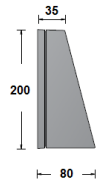

Aada LED, 200x80 mm

Suomessa suunniteltu ja valmistettu tyylikäs seinävalaisin
Sähkösinkitty pulverimaalattu teräsrunko
Häikäisysuoja opaali akryyli
Huoltovapaa valaisin seinään tai piliiriin ulko- ja sisätiloihin
Kaksi eri mallia: kapea 80 ja leveä 200 mm
Vakiovärit musta, harmaa ja valkoinen

Lisätiedot

Vakiovärit musta, valkoinen grafiitinharmaa
- saatavana kaikissa RAL-väreissä

Mekaaniset tiedot

Runko	Metalli
Mitat	200x80/syv. 80 mm
Väri	Valkoinen (RAL 9010)
Kaulus	-
Paino	0.8 kg
Iskunkestävyys	IK08
Käyttölämpötila min/max	-
Häikäisysuoja	PMMA, Opaali
Heijastin	-