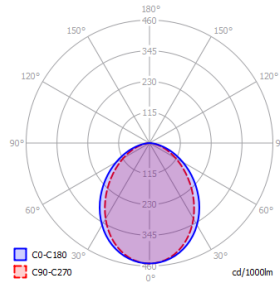

Perusominaisuudet

Teho	9 W
Valaisin (lm)	690 lm
Valonlähde (lm)	1000 lm
Väriämpötila	4000 K
Kotelointi	IP54
Avautumiskulma	-
Valonohjaus	-
Liiketunnistin	-
Turvavalo	-

Valotekniset tiedot

Valonlähde	LED (Citizen AC)
Värintoistoindeksi	RA >80
LED käyttöikä	80000 h (L80B50)
MacAdam SDCM	3
Ala-/ylävalo suhde	-
Liitäntälaite	Integroitu valonlähteeseen

Lisätiedot

Vakiovärit musta, valkoinen grafiitinharmaa
- saatavana kaikissa RAL-väreissä

Mekaaniset tiedot

Runko	Metalli
Mitat	200x80/syv. 80 mm
Väri	Valkoinen (RAL 9010)
Kaulus	-
Paino	0.8 kg
Iskunkestävyys	IK08
Käyttölämpötila min/max	-
Häikäisysuoja	PMMA, Opaali
Heijastin	-