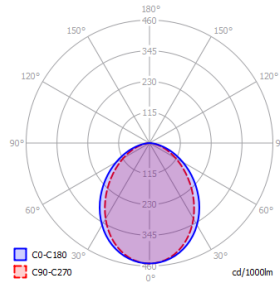

Perusominaisuudet

Teho	9 W
Valaisin (lm)	690 lm
Valonlähde (lm)	1000 lm
Väriämpötila	3000 K
Kotelointi	IP54
Avautumiskulma	-
Valonohjaus	-
Liiketunnistin	-
Turvavalo	-

Valotekniset tiedot

Valonlähde	LED (Citizen AC)
Värintoistoindeksi	RA >80
LED käyttöikä	80000 h (L80B50)
MacAdam SDCM	3
Ala-/ylävalo suhde	-
Liitäntälaite	Integroitu valonlähteeseen

Lisätiedot

Vakiovärit musta, valkoinen grafiitinharmaa
- saatavana kaikissa RAL-väreissä

Mekaaniset tiedot

Runko	Metalli
Mitat	200x80/syv. 80 mm
Väri	Valkoinen (RAL 9010)
Kaulus	-
Paino	0.8 kg
Iskunkestävyys	IK08
Käyttölämpötila min/max	-
Häikäisysuoja	PMMA, Opaali
Heijastin	-