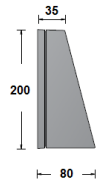

Aada LED, 200x80 mm

Suomessa suunniteltu ja valmistettu tyylikäs seinävalaisin
Sähkösinkitty pulverimaalattu teräsrunko
Häikäisysuoja opaali akryyli
Huoltovapaa valaisin seinään tai pilaariin ulko- ja sisätiloihin
Kaksi eri mallia: kapea 80 ja leveä 200 mm
Vakiovärit musta, harmaa ja valkoinen

Lisätiedot

Vakiovärit musta, valkoinen grafiitinharmaa
- saatavana kaikissa RAL-väreissä

Mekaaniset tiedot

Runko	Metalli
Mitat	200x80/syv. 80 mm
Väri	Valkoinen (RAL 9010)
Kaulus	-
Paino	0.8 kg
Iskunkestävyys	IK08
Käyttölämpötila min/max	-
Häikäisysuoja	PMMA, Opaali
Heijastin	-