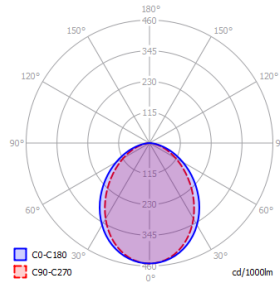

Perusominaisuudet

Teho	9 W
Valaisin (lm)	690 lm
Valonlähde (lm)	1000 lm
Väriämpötila	4000 K
Kotelointi	IP54
Avautumiskulma	-
Valonohjaus	-
Liiketunnistin	-
Turvavalo	-

Valotekniset tiedot

Valonlähde	LED (Citizen AC)
Värintoistoindeksi	RA >80
LED käyttöikä	80000 h (L80B50)
MacAdam SDCM	3
Ala-/ylävalo suhde	-
Liitäntälaitte	Integroitu valonlähteeseen

Lisätiedot

Vakiovärit musta, valkoinen grafiitinharmaa
- saatavana kaikissa RAL-väreissä

Mekaaniset tiedot

Runko	Metalli
Mitat	200x80/syv. 80 mm
Väri	Harmaa (RAL 7024)
Kaulus	-
Paino	0.8 kg
Iskunkestävyys	IK08
Käyttölämpötila min/max	-
Häikäisysuoja	PMMA, Opaali
Heijastin	-