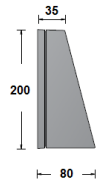

Aada LED, 200x80 mm

Suomessa suunniteltu ja valmistettu tyylikäs seinävalaisin
Sähkösinkitty pulverimaalattu teräsrunko
Häikäisysuoja opaali akryyli
Huoltovapaa valaisin seinään tai pilaariin ulko- ja sisätiloihin
Kaksi eri mallia: kapea 80 ja leveä 200 mm
Vakiovärit musta, harmaa ja valkoinen

Lisätiedot

Vakiovärit musta, valkoinen grafiitinharmaa
- saatavana kaikissa RAL-väreissä

Mekaaniset tiedot

Runko	Metalli
Mitat	200x80/syv. 80 mm
Väri	Harmaa (RAL 7024)
Kaulus	-
Paino	0.8 kg
Iskunkestävyys	IK08
Käyttölämpötila min/max	-
Häikäisysuoja	PMMA, Opaali
Heijastin	-