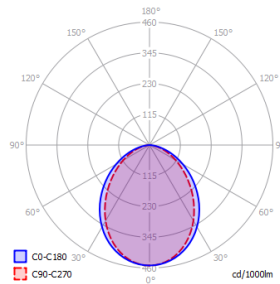

Perusominaisuudet

Teho	9 W
Valaisin (lm)	690 lm
Valonlähde (lm)	1000 lm
Väriämpötila	3000 K
Kotelointi	IP54
Avautumiskulma	-
Valonohjaus	-
Liiketunnistin	-
Turvavalo	-

Valotekniset tiedot

Valonlähde	LED (Citizen AC)
Värintoistoindeksi	RA >80
LED käyttöikä	80000 h (L80B50)
MacAdam SDCM	3
Ala-/ylävalo suhde	-
Liitäntälaite	Integroitu valonlähteeseen

Lisätiedot

Vakiovärit musta, valkoinen grafiitinharmaa
- saatavana kaikissa RAL-väreissä

Mekaaniset tiedot

Runko	Metalli
Mitat	200x80/syv. 80 mm
Väri	Harmaa (RAL 7024)
Kaulus	-
Paino	0.8 kg
Iskunkestävyys	IK08
Käyttölämpötila min/max	-
Häikäisuoja	PMMA, Opaali
Heijastin	-