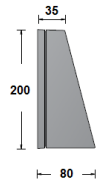

Aada LED, 200x80 mm

Suomessa suunniteltu ja valmistettu tyylikäs seinävalaisin
Sähkösinkitty pulverimaalattu teräsrunko
Häikäisuoja opaali akryyli
Huoltovapaa valaisin seinään tai pilaariin ulko- ja sisätiloihin
Kaksi eri mallia: kapea 80 ja leveä 200 mm
Vakiovärit musta, harmaa ja valkoinen

Lisätiedot

Vakiovärit musta, valkoinen grafiitinharmaa
- saatavana kaikissa RAL-väreissä

Mekaaniset tiedot

Runko	Metalli
Mitat	200x80/syv. 80 mm
Väri	Harmaa (RAL 7024)
Kaulus	-
Paino	0.8 kg
Iskunkestävyys	IK08
Käyttölämpötila min/max	-
Häikäisuoja	PMMA, Opaali
Heijastin	-