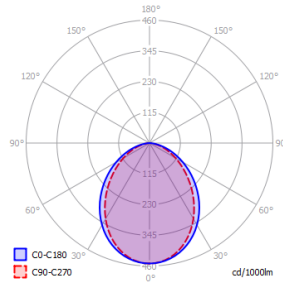

### Aada 2xGU10, 200x200 mm pistorasialla

Suomessa suunniteltu ja valmistettu tyylikäs seinävalaisin  
 Sähkösinkitty pulverimaalattu teräsrunko  
 Häikäisysuoja opaali akryyli  
 Huoltovapaa valaisin seinään tai pilariin ulko- ja sisätiloihin  
 Kaksi eri mallia: kapea 80 ja leveä 200 mm  
 Vakiovärit musta, harmaa ja valkoinen