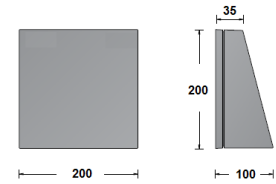

### Aada 2xGU10, 200x200 mm pistorasialla

Suomessa suunniteltu ja valmistettu tyylikäs seinävalaisin  
 Sähkösinkitty pulverimaalattu teräsrunko  
 Häikäisysuoja opaali akryyli  
 Huoltovapaa valaisin seinään tai pilariin ulko- ja sisätiloihin  
 Kaksi eri mallia: kapea 80 ja leveä 200 mm  
 Vakiovärit musta, harmaa ja valkoinen

### Mekaaniset tiedot

|                                |                     |
|--------------------------------|---------------------|
| <b>Runko</b>                   | Metalli             |
| <b>Mitat</b>                   | 200x200/syv. 100 mm |
| <b>Väri</b>                    | Musta (RAL 9005)    |
| <b>Kaulus</b>                  | -                   |
| <b>Paino</b>                   | 1.5 kg              |
| <b>Iskunkestävyys</b>          | IK08                |
| <b>Käyttölämpötila min/max</b> | -                   |
| <b>Häikäisysuoja</b>           | PMMA, Opaali        |
| <b>Heijastin</b>               | -                   |