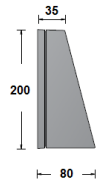

Perusominaisuudet

Teho	-
Valaisin (lm)	-
Valonlähde (lm)	-
Väriämpötila	-
Kotelointi	IP54
Avautumiskulma	-
Valonohjaus	-
Liiketunnistin	-
Turvavalo	-

Valotekniset tiedot

Valonlähde	GU10
Värintoistoindeksi	-
LED käyttöikä	-
MacAdam SDCM	-
Ala-/ylävalo suhde	-
Liitäntälaitte	-

Lisätiedot

Vakiovärit musta, valkoinen grafiitinharmaa
- saatavana kaikissa RAL-väreissä

Mekaaniset tiedot

Runko	Metalli
Mitat	200x80/syv. 80 mm
Väri	Musta (RAL 9005)
Kaulus	-
Paino	0.8 kg
Iskunkestävyys	IK08
Käyttölämpötila min/max	-
Häikäisysuoja	PMMA, Opaali
Heijastin	-

Asennustekniset tiedot

Asennus	Pinta-asennus
Kytkeä	Painonastaliitin. 3x2,5 mm²
Ketjutettava	Kyllä
Suojausluokka	1

Lisätarvikkeet

-