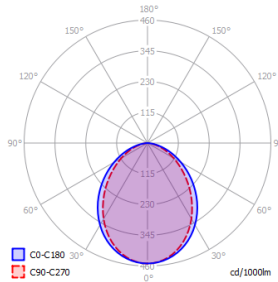

Perusominaisuudet

Teho	-
Valaisin (lm)	-
Valonlähde (lm)	-
Väriämpötila	-
Kotelointi	IP54
Avautumiskulma	-
Valonohjaus	-
Liiketunnistin	-
Turvavalo	-

Valotekniset tiedot

Valonlähde	GU10
Värintoistoindeksi	-
LED käyttöikä	-
MacAdam SDCM	-
Ala-/ylävalo suhde	-
Liitäntälaitte	-

Lisätiedot

Vakiovärit musta, valkoinen grafiitinharmaa
- saatavana kaikissa RAL-väreissä

Mekaaniset tiedot

Runko	Metalli
Mitat	200x80/syv. 80 mm
Väri	Musta (RAL 9005)
Kaulus	-
Paino	0.8 kg
Iskunkestävyys	IK08
Käyttölämpötila min/max	-
Häikäisysuoja	PMMA, Opaali
Heijastin	-

Asennustekniset tiedot

Asennus	Pinta-asennus
Kytkeä	Painonastaliitin. 3x2,5 mm²
Ketjutettava	Kyllä
Suojausluokka	1

Lisätarvikkeet

-