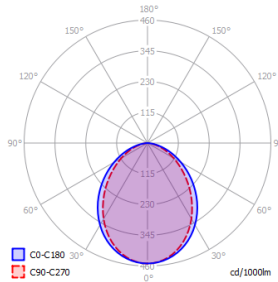

Perusominaisuudet

Teho	9 W
Valaisin (lm)	690 lm
Valonlähde (lm)	1000 lm
Väriämpötila	4000 K
Kotelointi	IP54
Avautumiskulma	-
Valonohjaus	-
Liiketunnistin	-
Turvavalo	-

Valotekniset tiedot

Valonlähde	LED (Citizen AC)
Värintoistoindeksi	RA >80
LED käyttöikä	80000 h (L80B50)
MacAdam SDCM	3
Ala-/ylävalo suhde	-
Liitäntälaitte	Integroitu valonlähteeseen