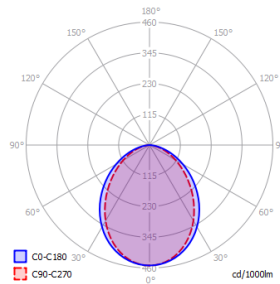

Perusominaisuudet

Teho	9 W
Valaisin (lm)	690 lm
Valonlähde (lm)	1000 lm
Väriämpötila	3000 K
Kotelointi	IP54
Avautumiskulma	-
Valonohjaus	-
Liiketunnistin	-
Turvavalo	-

Valotekniset tiedot

Valonlähde	LED (Citizen AC)
Värintoistoindeksi	RA >80
LED käyttöikä	80000 h (L80B50)
MacAdam SDCM	3
Ala-/ylävalo suhde	-
Liitäntälaite	Integroitu valonlähteeseen

Lisätiedot

Vakiovärit musta, valkoinen grafiitinharmaa
- saatavana kaikissa RAL-väreissä

Mekaaniset tiedot

Runko	Metalli
Mitat	200x80/syv. 80 mm
Väri	Musta (RAL 9005)
Kaulus	-
Paino	0.8 kg
Iskunkestävyys	IK08
Käyttölämpötila min/max	-
Häikäisysuoja	PMMA, Opaali
Heijastin	-