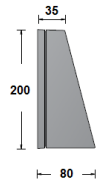

Aada LED, 200x80 mm

Suomessa suunniteltu ja valmistettu tyylikäs seinävalaisin
Sähkösinkitty pulverimaalattu teräsrunko
Häikäisysuoja opaali akryyli
Huoltovapaa valaisin seinään tai pilaariin ulko- ja sisätiloihin
Kaksi eri mallia: kapea 80 ja leveä 200 mm
Vakiovärit musta, harmaa ja valkoinen

Lisätiedot

Vakiovärit musta, valkoinen grafiitinharmaa
- saatavana kaikissa RAL-väreissä

Mekaaniset tiedot

Runko	Metalli
Mitat	200x80/syv. 80 mm
Väri	Musta (RAL 9005)
Kaulus	-
Paino	0.8 kg
Iskunkestävyys	IK08
Käyttölämpötila min/max	-
Häikäisysuoja	PMMA, Opaali
Heijastin	-