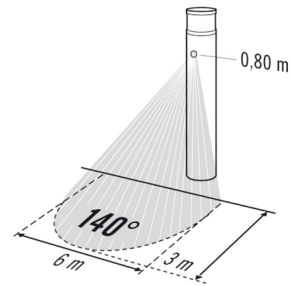

Tunnistusalue