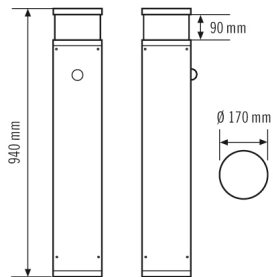

ALVA 180° 940 / 170 16W 4K ANTH. MILKY AUT DALI

Tilausnimike	Tuotenumero	GTIN
BL-ALV 50 018 840 ANO A D	45 242 47	4015120820984

Lisävarusteet

Tuotteen nimike	Tuotenumero	GTIN
Mobil-PDi/MDi-universal	26 184 40	4015120433993
ESY-Pen	26 185 06	4015120425356
Mobil-PDi/Dali	71 093 20	4015120425899
BL-ALV-ankkuri	42 920 25	4015120820083

Mittapiirustus