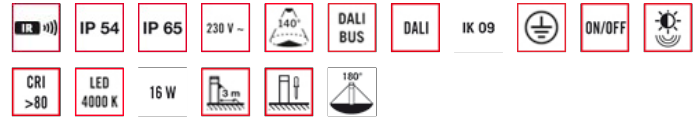

ALVA 180° 940 / 170 16W 4K ANTH. MILKY AUT DALI

Tilausnimike

BL-ALV 50 018 840 ANO A D

Tuotenumero

45 242 47

GTIN

4015120820984

Tuotekuvaus

- LED-DALI-pollarivalaisin korkealaatuisesta alumiinista
- Likaa hylkivä pulveripäällistysten ja lotusefektin ansiosta
- Integroitu kytkentälaitte (DALI), asennus ei vaadi lisätarvikkeita
- Laadukas kotelo, alumiinipainevalettu, antrasiitinvärinen jauhepinnoitus, RAL 7016 -vastaavuus
- Väriämpötila 4 000 K

Tekniset tiedot

GENEERINEN	
Vaatumustenmukaisuus	CE, RoHS, WEEE
takuu	5 vuotta
KIINNITYS	
Asennustapa	Seistä
Asennuspaikka	Lattia
KOTELO	
Mitat	Korkeus/syvyys 940 mm, Ø 170 mm
Paino	8250 g
Raaka-aine	alumiini, jauhepinnoitettu
Kotelointiluokka	IP65 (valaisinpää) IP54 (kytkentärasia)
Sallittu ympäristölämpötila	-25 °C...+40 °C
Iskunkestävyys	IK09 (1)
Väri	antrasiitinharmaa, lähes kuin RAL 7016
Liitäntä	2,5 mm² / 1,5 mm²
SÄHKÖSUUNNITTELUN	
Suojausluokka	I
Nimellisjännite	230 V / 50 Hz
VALO	
Diffusori	opaali
Valoaukko	suora
Säteilykulma	283 °
Välkyntäkerroin	<10 %

Mitoitusteho	16,0 W
Valovirta (valaisimet)	590 lm
Laskettu	36 lm/W
Väriämpötila	4000 K
Värintoistoindeksi Ra	>80
Väripoikkeama	SDCM < 3
Värintoiston mittajärjestelmä	80
Valaisimen elinikä L70B10	105000 h
Valaisimen elinikä L70B50	110000 h
Valaisimen elinikä L80B10	65000 h
Valaisimen elinikä L80B50	70000 h
Valaisimen elinikä L90B10	35000 h
Valaisimen elinikä L90B50	35000 h
Energiätehokkuusluokka	A++ - A
ANTURIT	
Virranotto	80 mA
Tunnistusalue	140°
Tunnistusetäisyys poikittain	3 m
Tunnistusalueen pinta-ala	3 m²
Kantomatkan sovittaminen	mekaanisesti mukana tulevalla leikattavalla linssimaskilla
Vastaanotin Asennuskorkeus	0,8 m
Maks. Asennuskorkeus	0,8 m