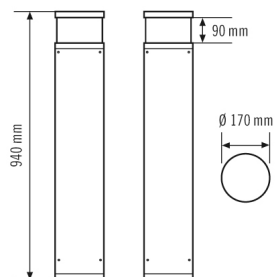

Tekniset tiedot

GENEERINEN	
Vaatimustenmukaisuus	CE, RoHS, WEEE
takuu	5 vuotta
KIINNITYS	
Asennustapa	Seistä
Asennuspaikka	Lattia
KOTELO	
Mitat	Korkeus/syvyys 940 mm, Ø 170 mm
Paino	8250 g
Raaka-aine	alumiini, jauhepinnoitettu
Kotelointiluokka	IP65 (valaisinpää) IP54 (kytkentärasia)
Sallittu ympäristölämpötila	-25 °C...+40 °C
Iskunkestävyys	IK09 (1)
Väri	antrasiitinharmaa, lähes kuin RAL 7016
Liitäntä	2,5 mm ² / 1,5 mm ²
SÄHKÖSUUNNITTELUN	
Suojausluokka	I
Nimellisjännite	230 V / 50 Hz
VALO	
Diffuusori	opaali

Valoaukko	suora
Säteilykulma	283 °
Välkyntäkerroin	<10 %
Mitoitusteho	16,0 W
Valovirta (valaisimet)	590 lm
Laskettu	36 lm/W
Väriämpötila	4000 K
Värintoistoindeksi Ra	>80
Väripoikkeama	SDCM < 3
Värintoiston mittajärjestelmä	80
Valaisimen elinikä L70B10	105000 h
Valaisimen elinikä L70B50	110000 h
Valaisimen elinikä L80B10	65000 h
Valaisimen elinikä L80B50	70000 h
Valaisimen elinikä L90B10	35000 h
Valaisimen elinikä L90B50	35000 h
Energiatohokkuusluokka	A++ - A
ANTURIT	
Virranotto	80 mA

4015120820823

Mittapiirustus**Valon jakautuminen**