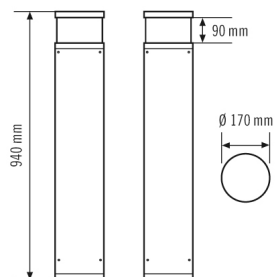

Tekniset tiedot

GENEERINEN	
Vaatimustenmukaisuus	CE, RoHS, WEEE
takuu	5 vuotta
KIINNITYS	
Asennustapa	Seistä
Asennuspaikka	Lattia
KOTELO	
Mitat	Korkeus/syvyys 940 mm, Ø 170 mm
Paino	8150 g
Raaka-aine	alumiini, jauhepinnoitettu
Kotelointiluokka	IP65 (valaisinpää) IP54 (kytkentärasia)
Sallittu ympäristölämpötila	-25 °C...+40 °C
Iskunkestävyys	IK09 (1)
Väri	antrasiitinharmaa, lähes kuin RAL 7016
Liitäntä	2,5 mm ² / 1,5 mm ²
SÄHKÖSUUNNITTELUN	
Suojausluokka	I
Nimellisjännite	230 V / 50 Hz
VALO	
Diffuusori	opaali

Valoaukko	suora
Säteilykulma	283 °
Välkyntäkerroin	<10 %
Mitoitusteho	16,0 W
Valovirta (valaisimet)	590 lm
Laskettu	36 lm/W
Väriämpötila	4000 K
Värintoistoindeksi Ra	>80
Väripoikkeama	SDCM < 3
Värintoiston mittajärjestelmä	80
Valaisimen elinikä L70B10	105000 h
Valaisimen elinikä L70B50	110000 h
Valaisimen elinikä L80B10	65000 h
Valaisimen elinikä L80B50	70000 h
Valaisimen elinikä L90B10	35000 h
Valaisimen elinikä L90B50	35000 h
Energiatohokkuusluokka	A++ - A
ANTURIT	
Virranotto	80 mA

4015120820663

Mittapiirustus**Valon jakautuminen**