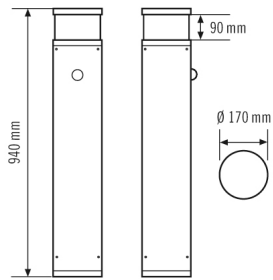

ALVA 180° 940 / 170 16W 3K ANTH. MILKY AUT DALI

Tilausnimike

BL-ALV 50 018 830 ANO A D

Tuotenumero

45 242 32

GTIN

4015120820960

Lisävarusteet

Tuotteen nimike	Tuotenumero	GTIN
Mobil-PDi/MDi-universal	26 184 40	4015120433993
ESY-Pen	26 185 06	4015120425356
Mobil-PDi/Dali	71 093 20	4015120425899
BL-ALV-ankkuri	42 920 25	4015120820083

Mittapiirustus