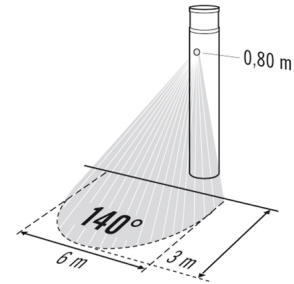

Tunnistusalue