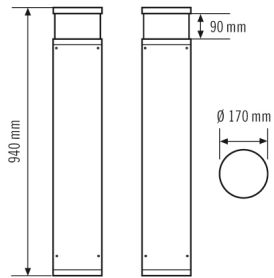

Tekniset tiedot

GENEERINEN	
Vaatimustenmukaisuus	CE, RoHS, WEEE
takuu	5 vuotta
KIINNITYS	
Asennustapa	Seistä
Asennuspaikka	Lattia
KOTELO	
Mitat	Korkeus/syvyys 940 mm, Ø 170 mm
Paino	8250 g
Raaka-aine	alumiini, jauhepinnoitettu
Kotelointiluokka	IP65 (valaisinpää) IP54 (kytkentärasia)
Sallittu ympäristölämpötila	-25 °C...+40 °C
Iskunkestävyys	IK09 (1)
Väri	antrasiitinharmaa, lähes kuin RAL 7016
Liitäntä	2,5 mm ² / 1,5 mm ²
SÄHKÖSUUNNITTELUN	
Suojausluokka	I
Nimellisjännite	230 V / 50 Hz
VALO	
Diffuusori	opaali

Valoaukko	suora
Säteilykulma	283 °
Välkyntäkerroin	<10 %
Mitoitusteho	16,0 W
Valovirta (valaisimet)	510 lm
Laskettu	31 lm/W
Väriämpötila	3000 K
Värintoistoindeksi Ra	>80
Väripoikkeama	SDCM < 3
Värintoiston mittajärjestelmä	80
Valaisimen elinikä L70B10	105000 h
Valaisimen elinikä L70B50	110000 h
Valaisimen elinikä L80B10	65000 h
Valaisimen elinikä L80B50	70000 h
Valaisimen elinikä L90B10	35000 h
Valaisimen elinikä L90B50	35000 h
Energiatohokkuusluokka	A++ - A
ANTURIT	
Virranotto	80 mA

Lisävarusteet

Tuotteen nimike	Tuotenumero	GTIN
BL-ALV-ankkuri	42 920 25	4015120820083

ALVA 180° 940 / 170 16W 3K ANTH. MILKY DALI

Tilausnimeke

BL-ALV 50 018 830 ANO DAL

Tuotenumero

45 242 30

GTIN

4015120820809

Mittapiirustus**Valon jakautuminen**