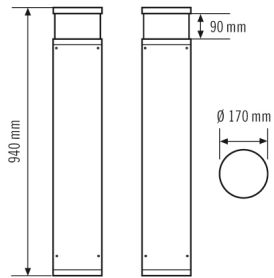

Tekniset tiedot

GENEERINEN	
Vaatumustenmukaisuus	CE, RoHS, WEEE
takuu	5 vuotta
KIINNITYS	
Asennustapa	Seistä
Asennuspaikka	Lattia
KOTELO	
Mitat	Korkeus/syvyys 940 mm, Ø 170 mm
Paino	8150 g
Raaka-aine	alumiini, jauhepinnoitettu
Kotelointiluokka	IP65 (valaisinpää) IP54 (kytkentärasia)
Sallittu ympäristölämpötila	-25 °C...+40 °C
Iskunkestävyys	IK09 (1)
Väri	antrasiitinharmaa, lähes kuin RAL 7016
Liitäntä	2,5 mm ² / 1,5 mm ²
SÄHKÖSUUNNITTELUN	
Suojausluokka	I
Nimellisjännite	230 V / 50 Hz
VALO	
Diffuusori	opaali

Valoaukko	suora
Säteilykulma	283 °
Välkyntäkerroin	<10 %
Mitoitusteho	16,0 W
Valovirta (valaisimet)	510 lm
Laskettu	31 lm/W
Väriämpötila	3000 K
Värintoistoindeksi Ra	>80
Väripoikkeama	SDCM < 3
Värintoiston mittajärjestelmä	80
Valaisimen elinikä L70B10	105000 h
Valaisimen elinikä L70B50	110000 h
Valaisimen elinikä L80B10	65000 h
Valaisimen elinikä L80B50	70000 h
Valaisimen elinikä L90B10	35000 h
Valaisimen elinikä L90B50	35000 h
Energiätehokkuusluokka	A++ - A
ANTURIT	
Virranotto	80 mA

4015120820649

Mittapiirustus**Valon jakautuminen**