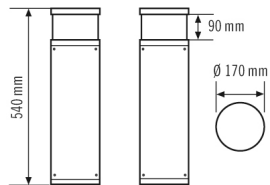

ALVA 180° 540 / 170 16W 3K ANTH. MILKY ON/OFF

Tilausnimike

BL-ALV 51 018 830 ANO

Tuotenumero

45 242 20

GTIN

4015120820700

Mittapiirustus