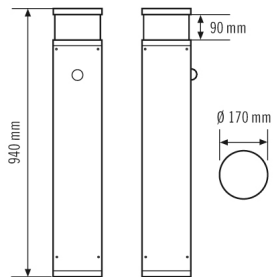

ALVA 180° 940 / 170 16W 4K ANTH. CLEAR AUT DALI

Tilausnimike

BL-ALV 50 018 840 ANT A D

Tuotenumero

45 242 18

GTIN

4015120820946

Lisävarusteet

Tuotteen nimike	Tuotenumero	GTIN
Mobil-PDi/MDi-universal	26 184 40	4015120433993
ESY-Pen	26 185 06	4015120425356
Mobil-PDi/Dali	71 093 20	4015120425899
BL-ALV-ankkuri	42 920 25	4015120820083

Mittapiirustus