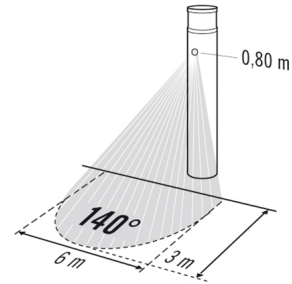

Tunnistusalue