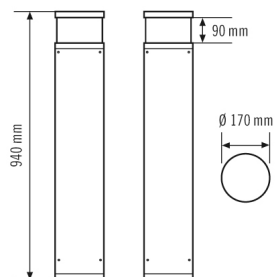

Tekniset tiedot

GENEERINEN	
Vaatimustenmukaisuus	CE, RoHS, WEEE
takuu	5 vuotta
KIINNITYS	
Asennustapa	Seistä
Asennuspaikka	Lattia
KOTELO	
Mitat	Korkeus/syvyys 940 mm, Ø 170 mm
Paino	8250 g
Raaka-aine	alumiini, jauhepinnoitettu
Kotelointiluokka	IP65 (valaisinpää) IP54 (kytkentärasia)
Sallittu ympäristölämpötila	-25 °C...+40 °C
Iskunkestävyys	IK09 (1)
Väri	antrasiitinharmaa, lähes kuin RAL 7016
Liitäntä	2,5 mm ² / 1,5 mm ²
SÄHKÖSUUNNITTELUN	
Suojausluokka	I
Nimellisjännite	230 V / 50 Hz
VALO	
Diffuusori	läpinäkyvä

Valoaukko	suora
Säteilykulma	159 °
Välkyntäkerroin	<10 %
Mitoitusteho	16,0 W
Valovirta (valaisimet)	720 lm
Laskettu	45 lm/W
Väriämpötila	4000 K
Värintoistoindeksi Ra	>80
Väripoikkeama	SDCM < 3
Värintoiston mittajärjestelmä	80
Valaisimen elinikä L70B10	105000 h
Valaisimen elinikä L70B50	110000 h
Valaisimen elinikä L80B10	65000 h
Valaisimen elinikä L80B50	70000 h
Valaisimen elinikä L90B10	35000 h
Valaisimen elinikä L90B50	35000 h
Energiatehokkuusluokka	A++ - A
ANTURIT	
Virranotto	80 mA

4015120820786

Mittapiirustus

Valon jakautuminen