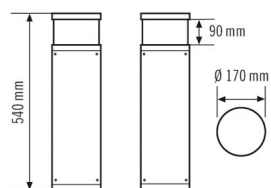

Tekniset tiedot

GENEERINEN	
Vaatimustenmukaisuus	CE, RoHS, WEEE
takuu	5 vuotta
KIINNITYS	
Asennustapa	Seistä
Asennuspaikka	Lattia
KOTELO	
Mitat	Korkeus/syvyys 540 mm, Ø 170 mm
Paino	5400 g
Raaka-aine	alumiini, jauhepinnoitettu
Kotelointiluokka	IP65 (valaisinpää) IP54 (kytkentärasia)
Sallittu ympäristölämpötila	-25 °C...+40 °C
Iskunkestävyys	IK09 (1)
Väri	antrasiitinharmaa, lähes kuin RAL 7016
Liitäntä	2,5 mm ² / 1,5 mm ²
SÄHKÖSUUNNITTELUN	
Suojausluokka	I
Nimellisjännite	230 V / 50 Hz
VALO	
Diffusori	läpinäkyvä

4015120820328

Mittapiirustus

Valon jakautuminen