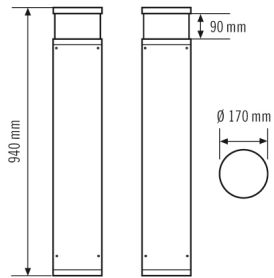

### Tekniset tiedot

GENEERINEN	
Vaatumustenmukaisuus	CE, RoHS, WEEE
takuu	5 vuotta
KIINNITYS	
Asennustapa	Seistä
Asennuspaikka	Lattia
KOTELO	
Mitat	Korkeus/syvyys 940 mm, Ø 170 mm
Paino	8250 g
Raaka-aine	alumiini, jauhepinnoitettu
Kotelointiluokka	IP65 (valaisinpää) IP54 (kytkentärasia)
Sallittu ympäristölämpötila	-25 °C...+40 °C
Iskunkestävyys	IK09 (1)
Väri	antrasiitinharmaa, lähes kuin RAL 7016
Liitäntä	2,5 mm <sup>2</sup> / 1,5 mm <sup>2</sup>
SÄHKÖSUUNNITTELUN	
Suojausluokka	I
Nimellisjännite	230 V / 50 Hz
VALO	
Diffuusori	läpinäkyvä

Valoaukko	suora
Säteilykulma	159 °
Välkyntäkerroin	<10 %
Mitoitusteho	16,0 W
Valovirta (valaisimet)	640 lm
Laskettu	40 lm/W
Väriämpötila	3000 K
Värintoistoindeksi Ra	>80
Väripoikkeama	SDCM < 3
Värintoiston mittajärjestelmä	80
Valaisimen elinikä L70B10	105000 h
Valaisimen elinikä L70B50	110000 h
Valaisimen elinikä L80B10	65000 h
Valaisimen elinikä L80B50	70000 h
Valaisimen elinikä L90B10	35000 h
Valaisimen elinikä L90B50	35000 h
Energiatohokkuusluokka	A++ - A
ANTURIT	
Virranotto	80 mA

## ALVA 180° 940 / 170 16W 3K ANTH. CLEAR DALI

**Tilausnimeke**

BL-ALV 50 018 830 ANT DAL

**Tuotenumero**

45 242 02

**GTIN**

4015120820762

**Mittapiirustus****Valon jakautuminen**