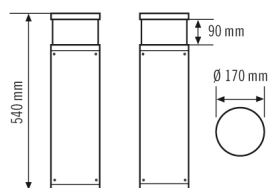

ALVA 180° 540 / 170 16W 3K ANTH. CLEAR ON/OFF

Tilausnimike

BL-ALV 51 018 830 ANT

Tuotenumero

45 241 91

GTIN

4015120820687

Mittapiirustus