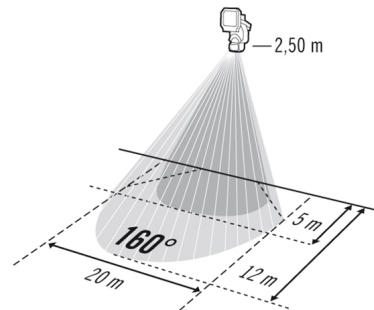

Tunnistusalue