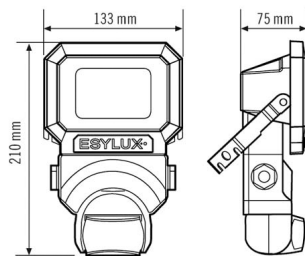

PL SUN LED 10W 5K musta

Tilausnimike	Tuotenumero	GTIN
AFL SUN LED 10W 5K BK	45 241 81	4015120810084

Lisävarusteet

Tuotteen nimike	Tuotenumero	GTIN
Wall Arm 700 BK	45 242 53	4015120810534
Ground Spike BK	45 242 99	4015120810558

Mittapiirustus