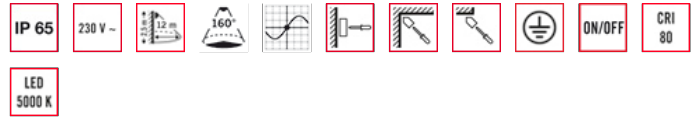

### Tuotekuvaus

- Led-valonheitin, laadukas alumiinivalukotelo ja integroitu liikeilmaisin, jossa on 160°:n tunnistusalue valaistuksen vaivattomaan kytkentään
- 10 W:n LED-valoteho vastaa 63 W:n hehkulamppua, valon väri n. 5000 K valkoinen
- Korkea valotehokkuus, jopa 113 lm/W ja erittäin hyvä värintoistoindeksi Ra 80

### Tekniset tiedot

GENEERINEN	
Vaatimustenmukaisuus	CE, RoHS, WEEE
takuu	3 vuotta
KIINNITYS	
Asennustapa	Pinta-asennus
Asennuspaikka	Seinäasennus
KOTELO	
Mitat	pituus 210 mm x leveys 133 mm x Korkeus/syvyys 75 mm
Paino	692 g
Raaka-aine	Alumiinipainevalu ja UV-säteilyä kestävä muovi
Kotelointiluokka	IP65
Sallittu ympäristölämpötila	-25 °C...+40 °C
Väri	musta, lähes kuin RAL 9005
Liitäntä	2,5 mm <sup>2</sup> / 1,5 mm <sup>2</sup>
SÄHKÖSUUNNITTELUN	
Suojausluokka	I
Nimellisjännite	230 V / 50 Hz
Kulutus valmiustilassa	0,5 W
VALO	
Diffusori	läpinäkyvä
Valoaukko	suora
Säteilykulma	95 °