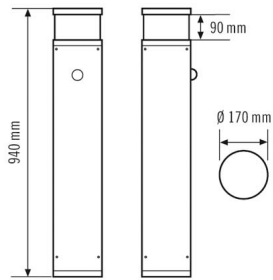

ALVA 360° 940 / 170 16W 4K ANTH. MILKY AUT DALI

Tilausnimike	Tuotenumero	GTIN
BL-ALV20018840 ANO A DALI	45 241 53	4015120820465

Lisävarusteet

Tuotteen nimike	Tuotenumero	GTIN
Mobil-PDi/MDi-universal	26 184 40	4015120433993
ESY-Pen	26 185 06	4015120425356
Mobil-PDi/Dali	71 093 20	4015120425899
BL-ALV-ankkuri	42 920 25	4015120820083

Mittapiirustus