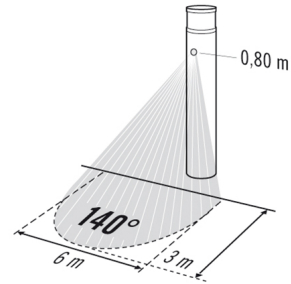

Tunnistusalue