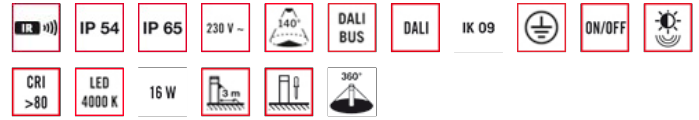

ALVA 360° 940 / 170 16W 4K ANTH. MILKY AUT DALI

Tilausnimike

BL-ALV20018840 ANO A DALI

Tuotenumero

45 241 53

GTIN

4015120820465

Tuotekuvaus

- LED-DALI-pollarivalaisin korkealaatuisesta alumiinista
- Likaa hylkivä pulveripäälylstysten ja lotusefektin ansiosta
- Integroitu kytkentälaitte (DALI), asennus ei vaadi lisätarvikkeita
- Laadukas kotelo, alumiinipainevalettu, antrasiitinvärinen jauhepinnoitus, RAL 7016 -vastaavuus
- Väriämpötila 4 000 K

Tekniset tiedot

GENEERINEN	
Vaatumustenmukaisuus	CE, RoHS, WEEE
takuu	5 vuotta
KIINNITYS	
Asennustapa	Seistä
Asennuspaikka	Lattia
KOTELO	
Mitat	Korkeus/syvyys 940 mm, Ø 170 mm
Paino	7990 g
Raaka-aine	alumiini, jauhepinnoitettu
Kotelointiluokka	IP65 (valaisinpää) IP54 (kytkentärasia)
Sallittu ympäristölämpötila	-25 °C...+40 °C
Iskunkestävyys	IK09 (1)
Väri	antrasiitinharmaa, lähes kuin RAL 7016
Liitäntä	2,5 mm² / 1,5 mm²
SÄHKÖSUUNNITTELUN	
Suojausluokka	I
Nimellisjännite	230 V / 50 Hz
VALO	
Diffusori	opaali
Valoaukko	suora
Säteilykulma	283 °
Välkyntäkerroin	<10 %

Mitoitusteho	16,0 W
Valovirta (valaisimet)	980 lm
Laskettu	61 lm/W
Väriämpötila	4000 K
Värintoistoindeksi Ra	>80
Väripoikkeama	SDCM < 3
Värintoiston mittajärjestelmä	80
Valaisimen elinikä L70B10	105000 h
Valaisimen elinikä L70B50	110000 h
Valaisimen elinikä L80B10	65000 h
Valaisimen elinikä L80B50	70000 h
Valaisimen elinikä L90B10	35000 h
Valaisimen elinikä L90B50	35000 h
Energiatohokkuusluokka	A++ - A
ANTURIT	
Virranotto	80 mA
Tunnistusalue	140°
Tunnistusetäisyys poikittain	3 m
Tunnistusalueen pinta-ala	3 m²
Kantomatkan sovittaminen	mekaanisesti mukana tulevalla leikattavalla linssimaskilla
Vastaanotin Asennuskorkeus	0,8 m
Maks. Asennuskorkeus	0,8 m