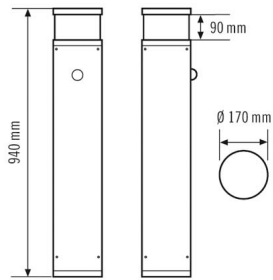

ALVA 360° 940 / 170 16W 3K ANTH. MILKY AUT DALI

Tilausnimike	Tuotenumero	GTIN
BL-ALV20018830 ANO A DALI	45 241 50	4015120820441

Lisävarusteet

Tuotteen nimike	Tuotenumero	GTIN
Mobil-PDi/MDi-universal	26 184 40	4015120433993
ESY-Pen	26 185 06	4015120425356
Mobil-PDi/Dali	71 093 20	4015120425899
BL-ALV-ankkuri	42 920 25	4015120820083

Mittapiirustus