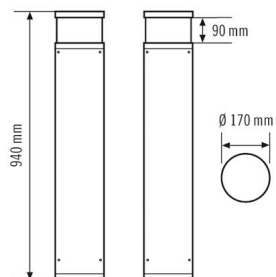

### Tekniset tiedot

GENEERINEN	
Vaatumustenmukaisuus	CE, RoHS, WEEE
takuu	5 vuotta
KIINNITYS	
Asennustapa	Seistä
Asennuspaikka	Lattia
KOTELO	
Mitat	Korkeus/syvyys 940 mm, Ø 170 mm
Paino	7910 g
Raaka-aine	alumiini, jauhepinnoitettu
Kotelointiluokka	IP65 (valaisinpää) IP54 (kytkentärasia)
Sallittu ympäristölämpötila	-25 °C...+40 °C
Iskunkestävyys	IK09 (1)
Väri	antrasiitinharmaa, lähes kuin RAL 7016
Liitäntä	2,5 mm <sup>2</sup> / 1,5 mm <sup>2</sup>
SÄHKÖSUUNNITTELUN	
Suojausluokka	I
Nimellisjännite	230 V / 50 Hz
VALO	
Diffuusori	opaali

## ALVA 360° 940 / 170 16W 4K ANTH. MILKY DALI

**Tilausnimike**

BL-ALV20 018 840 ANO DALI

**Tuotenumero**

45 241 43

**GTIN**

4015120820267

**Mittapiirustus****Valon jakautuminen**