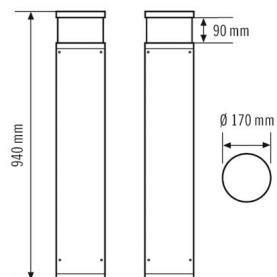

Tekniset tiedot

GENEERINEN	
Vaatumustenmukaisuus	CE, RoHS, WEEE
takuu	5 vuotta
KIINNITYS	
Asennustapa	Seistä
Asennuspaikka	Lattia
KOTELO	
Mitat	Korkeus/syvyys 940 mm, Ø 170 mm
Paino	7940 g
Raaka-aine	alumiini, jauhepinnoitettu
Kotelointiluokka	IP65 (valaisinpää) IP54 (kytkentärasia)
Sallittu ympäristölämpötila	-25 °C...+40 °C
Iskunkestävyys	IK09 (1)
Väri	antrasiitinharmaa, lähes kuin RAL 7016
Liitäntä	2,5 mm ² / 1,5 mm ²
SÄHKÖSUUNNITTELUN	
Suojausluokka	I
Nimellisjännite	230 V / 50 Hz
VALO	
Diffusori	opaali

Lisävarusteet

Tuotteen nimike	Tuotenumero	GTIN
BL-ALV-ankkuri	42 920 25	4015120820083

ALVA 360° 940 / 170 16W 3K ANTH. MILKY DALI

Tilausnimeke

BL-ALV20 018 830 ANO DALI

Tuotenumero

45 241 41

GTIN

4015120820243

Mittapiirustus**Valon jakautuminen**