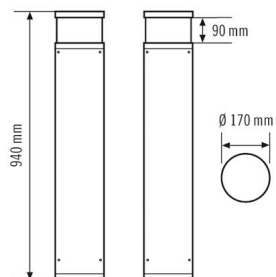

Tekniset tiedot

GENEERINEN	
Vaatimustenmukaisuus	CE, RoHS, WEEE
takuu	5 vuotta
KIINNITYS	
Asennustapa	Seistä
Asennuspaikka	Lattia
KOTELO	
Mitat	Korkeus/syvyys 940 mm, Ø 170 mm
Paino	7900 g
Raaka-aine	alumiini, jauhepinnoitettu
Kotelointiluokka	IP65 (valaisinpää) IP54 (kytkentärasia)
Sallittu ympäristölämpötila	-25 °C...+40 °C
Iskunkestävyys	IK09 (1)
Väri	antrasiitinharmaa, lähes kuin RAL 7016
Liitäntä	2,5 mm ² / 1,5 mm ²
SÄHKÖSUUNNITTELUN	
Suojausluokka	I
Nimellisjännite	230 V / 50 Hz
VALO	
Diffuusori	läpinäkyvä

Lisävarusteet

Tuotteen nimike	Tuotenumero	GTIN
BL-ALV-ankkuri	42 920 25	4015120820083

ALVA 360° 940 / 170 16W 4K ANTH. CLEAR DALI

Tilausnimeke

BL-ALV20 018 840 ANT DALI

Tuotenumero

45 241 39

GTIN

4015120820229

Mittapiirustus**Valon jakautuminen**