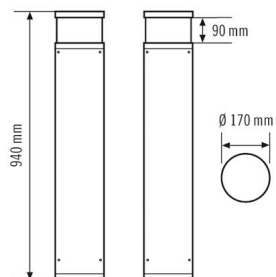

Tekniset tiedot

GENEERINEN	
Vaatimustenmukaisuus	CE, RoHS, WEEE
takuu	5 vuotta
KIINNITYS	
Asennustapa	Seistä
Asennuspaikka	Lattia
KOTELO	
Mitat	Korkeus/syvyys 940 mm, Ø 170 mm
Paino	7980 g
Raaka-aine	alumiini, jauhepinnoitettu
Kotelointiluokka	IP65 (valaisinpää) IP54 (kytkentärasia)
Sallittu ympäristölämpötila	-25 °C...+40 °C
Iskunkestävyys	IK09 (1)
Väri	antrasiitinharmaa, lähes kuin RAL 7016
Liitäntä	2,5 mm ² / 1,5 mm ²
SÄHKÖSUUNNITTELUN	
Suojausluokka	I
Nimellisjännite	230 V / 50 Hz
VALO	
Diffuusori	läpinäkyvä

4015120820205

Mittapiirustus**Valon jakautuminen**