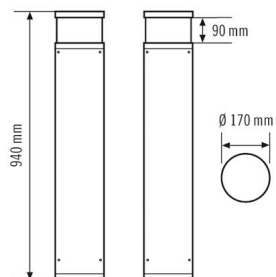

ALVA 360° 940 / 170 16W 4K ANTH. MILKY ON/OFF

Tilausnimeke

BL-ALV 20 018 840 ANO

Tuotenumero

45 241 35

GTIN

4015120820069

Mittapiirustus