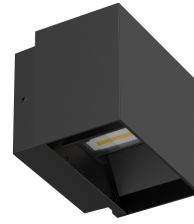

WALO 10w Musta ylä-ala valo

Sähkönumero: 4512180

Näyttävä parveke- ja julkisivuvalaisin itse säädettävällä avautumiskulmalla.

Perusominaisuudet

Teho	10 W
Valaisin (lm)	750 lm
Valonlähde (lm)	900 lm
Väriämpötila	4000 K
Kotelointi	IP65
Avautumiskulma	säädettävä
Valonohjaus	-
Liiketunnistin	-
Turvavalo	-

Valotekniset tiedot

Valonlähde	LED (LED)
Värintoistoindeksi	RA >80
LED käyttöikä	50000 h (L70B50)
MacAdam SDCM	-
Ala-/ylävalo suhde	50/50%
Liitäntälaite	integroitu valaisimeen

Lisätiedot

-

Mekaaniset tiedot

Runko	Alumiini
Mitat	120 x 96,8 x 100 mm
Väri	Musta
Kaulus	-
Paino	-
Iskunkestävyys	IK08
Käyttölämpötila min/max	-20°C to 45°C °C
Häikäisysuoja	PC, Kirkas
Heijastin	-

Asennustekniset tiedot

Asennus	Seinä
Kytkenä	Painonastaliitin, 3x2,5 mm ²
Ketjutettava	Kyllä
Suojausluokka	1