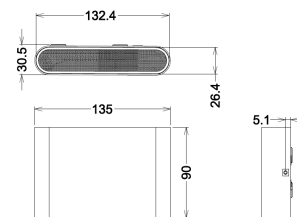

Perusominaisuudet

Teho	6 W
Valaisin (lm)	550 lm
Valonlähde (lm)	-
Värilämpötila	3000 - 4000 - 5700 K
Kotelointi	IP65
Avautumiskulma	-
Valonohjaus	-
Liiketunnistin	-
Turvavalo	-

Valotekniset tiedot

Valonlähde	LED
Värintoistoindeksi	RA >80
LED käyttöikä	50000 h (L70B50)
MacAdam SDCM	-
Ala-/ylävalo suhde	-
Liitäntälaitte	integroitu valaisimeen

Lisätiedot

Säädettävä värilämpötila DIP-kytkimellä. Värilämpö vaihtoehdot 3000K, 4000K & 5700K.

Mekaaniset tiedot

Runko	Alumiini
Mitat	135mm x 90mm x 30,5mm
Väri	Valkoinen
Kaulus	-
Paino	0.68 kg
Iskunkestävyys	-
Käyttölämpötila min/max	-
Häikäisysuoja	PC
Heijastin	-

Asennustekniset tiedot

Asennus	Seinä
KytKentä	Painonastaliitin, 3x2,5 mm²
Ketjutettava	Kyllä
Suojausluokka	1

Lisätarvikkeet