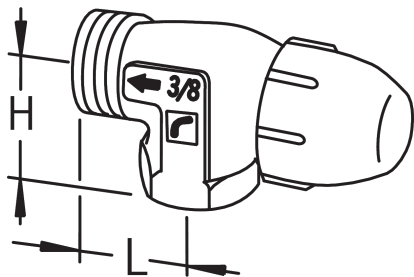

RUNGOT				Mitat		
Malli	DN	Oras-nr	LVI-nro	L	H	L,liittimin
Runko	10	442 010	4032501	50		75
suora	15	442 015	4032503	58		88
ilman liittintä	20	442 020	4032505	68		102
Runko	10	442 210	4032511	23	20	48
pystykulma	15	442 215	4032513	26	24	56
ilman liittintä	20	442 220	4032521	31	28	65
Runko	10	442 410	4032521	23	20	48
ulkokulma						
ilman liittintä						
Runko, suurteho	15	442 650	4032533	58		88
runko, suora S						
(suurtehorunkoon sopivat Stablian säätöosat)						
Sulkuyhdistäjä	10	435 010	4032011	50		75
suora	15	435 015	4032013	58		88
ilman liittintä	20	435 020	4032015	68		102
Sulkuyhdistäjä	10	435 110	4032021	23	20	48
kulma	15	435 115	4032023	26	24	56
ilman liittintä	20	435 120	4032025	31	28	65

LIITTIMET			
Malli	DN	Oras-nro	LVI-nro
Liitin	10	435 510	4032702
kova	15	435 515	4032704
	20	435 520	4032706
Liitin	10	435 610	4032742
Plus	15	435 615	4032744
vaimentava	20	435 620	4032746
Liitin S:lle			
kova,	15/10	435 550	4032712
Plus			
vaimentava	15/10	435 650	4032732
Liitin, Euro	10/15	435 750	4032722
kova			
Plus	10/15	435 850	4032736
vaimentava