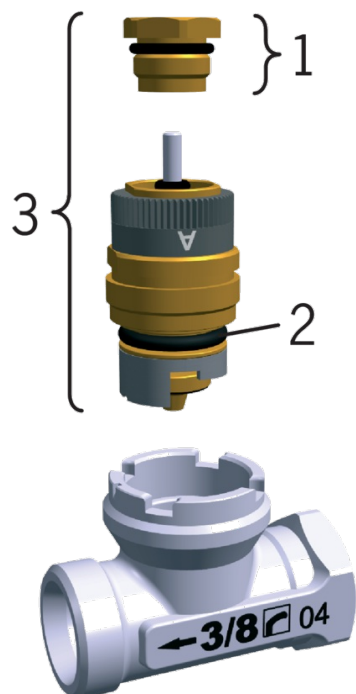

EAN: 6414150043208

www.oras.com/en/products/oras/product/442410

- Technical room

Technical data

Technical properties

DN-size (nominal dimension)

DN10

Length / Height

L=23, H=20

RUNGOT				Mitat		
Malli	DN	Oras-nr	LVI-nro	L	H	L,liittimin
Runko	10	442 010	4032501	50		75
suora	15	442 015	4032503	58		88
ilman liittintä	20	442 020	4032505	68		102
Runko	10	442 210	4032511	23	20	48
pystykulma	15	442 215	4032513	26	24	56
ilman liittintä	20	442 220	4032521	31	28	65
Runko	10	442 410	4032521	23	20	48
ulkokulma						
ilman liittintä						
Runko, suurteho	15	442 650	4032533	58		88
runko, suora S						
<small>(suurtehorunkoon sopivat Stablian säätöosat)</small>						
Sulkuyhdistäjä	10	435 010	4032011	50		75
suora	15	435 015	4032013	58		88
ilman liittintä	20	435 020	4032015	68		102
Sulkuyhdistäjä	10	435 110	4032021	23	20	48
kulma	15	435 115	4032023	26	24	56
ilman liittintä	20	435 120	4032025	31	28	65

Spare parts

SP4420

	Code
01	116944
02	418341/10
03	438688
03	438689
03	438687