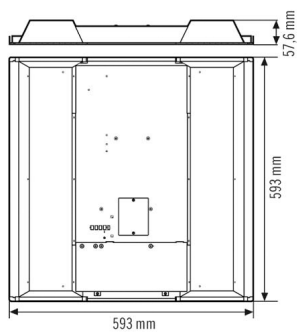

Tekniset tiedot

GENEERINEN	
Vaatumustenmukaisuus	CE, RoHS, WEEE
takuu	5 vuotta
KIINNITYS	
Asennustapa	Upotettu
Asennuspaikka	Kattoon
Asennusmitta	Asennuspituus: 600 mm x Asennusleveys: 600 mm x Upotussyvyys: 60 mm
KOTELO	
Mitat	pituus 593 mm x leveys 593 mm x Korkeus/syvyys 57,6 mm
Paino	5000 g
Raaka-aine	Teräs lakattu
Pinnan malli	matta
Kotelointiluokka	IP20
Sallittu ympäristölämpötila	0 °C...+40 °C
Väri	valkoinen, lähes kuin RAL 9003
Liitäntä	2,5 mm ² / 1,5 mm ²
Hehkulankatarkastus IEC 60695-2-10:n mukaisesti	650 °C – 30 s
SÄHKÖSUUNNITTELUN	
Suojausluokka	I
Nimellisjännite	230 V / 50 Hz

Mittapiirustus

Valon jakautuminen