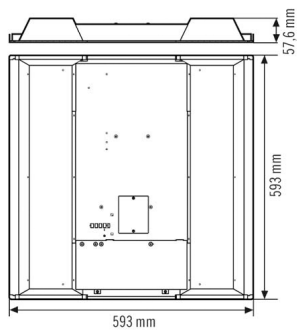

Tekniset tiedot

GENEERINEN	
Vaatumustenmukaisuus	CE, RoHS, WEEE
takuu	5 vuotta
KIINNITYS	
Asennustapa	Upotettu
Asennuspaikka	Kattoon
Asennusmitta	Asennuspituus: 600 mm x Asennusleveys: 600 mm x Upotussyvyys: 60 mm
KOTELO	
Mitat	pituus 593 mm x leveys 593 mm x Korkeus/syvyys 57,6 mm
Paino	5000 g
Raaka-aine	Teräs lakattu
Pinnan malli	matta
Kotelointiluokka	IP20
Sallittu ympäristölämpötila	0 °C...+40 °C
Väri	valkoinen, lähes kuin RAL 9003
Liitäntä	2,5 mm ² / 1,5 mm ²
Hehkulankatarkastus IEC 60695-2-10:n mukaisesti	650 °C – 30 s
SÄHKÖSUUNNITTELUN	
Suojausluokka	I
Nimellisjännite	230 V / 50 Hz

Mittapiirustus

Valon jakautuminen