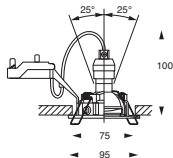

## Instar Trend Swing Indoor

<b>Väri</b>	harjattu teräs, valkoinen, mattahopea, kromi. kulta, antiikki, harjattu kulta
<b>Asennus</b>	uppoasennus kattoon, tilantarve 250x250x100 mm (▽ 400x400x140 mm)
<b>Kytkentä</b>	jousipainikkeellinen liitin 2x1,5 mm <sup>2</sup>
<b>Kotelointiluokka</b>	IP44

SSTL	TYYPPI	TUOTENRO	VÄRI	VALONLÄHDE
42 749 23	Inset Trend SW Indoor	3079060	valkoinen	QR-CB51 max. 35W GU/GX5,3
42 749 24	Inset Trend SW Indoor	3079061	harjattu teräs	QR-CB51 max. 35W GU/GX5,3
42 749 25	Inset Trend SW Indoor	3079062	matta hopea	QR-CB51 max. 35W GU/GX5,3
42 749 26	Inset Trend SW Indoor	3079063	kromi	QR-CB51 max. 35W GU/GX5,3
42 749 27	Inset Trend SW Indoor	3079066	kulta	QR-CB51 max. 35W GU/GX5,3
42 749 28	Inset Trend SW Indoor	3079067	antiikki	QR-CB51 max. 35W GU/GX5,3
42 749 29	Inset Trend SW Indoor	3079068	harjattu kulta	QR-CB51 max. 35W GU/GX5,3