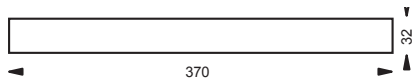

Giotto 305 koristerenkaat pintamalleihin

Pintamalleihin voidaan asentaa laadukkaasti viimeistelty metallinen koristerengas. Sen ansiosta valaisin sulautuu tyylikkäästi katto- tai seinäpinnoille. Mukana erikoiskiinnikkeet asennusta varten.

Väri valkoinen, himmeä hopea, harjattu alumiini

SSTL	TYYPPI	TUOTENRO	VÄRI
H 42 727 06	Giotto 305	3005130	valkoinen
H 42 727 09	Giotto 305	3005140	himmeä hopea
H 42 711 32	Giotto 305 Trend	3005810	harjattu alumiini