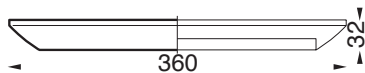

Giotto 305 koristerenkaat pintamalleihin

Pintamalleihin voidaan asentaa laadukkaasti viimeistelty metallinen koristerengas. Sen ansiosta valaisin sulautuu tyylikkäästi katto- tai seinäpinnoille. Mukana erikoiskiinnikkeet asennusta varten.

Väri valkoinen, himmeä hopea, harjattu alumiini

SSTL	TYYPPI	TUOTENRO	VÄRI
H 42 727 06	Giotto 305	3005130	valkoinen
H 42 727 09	Giotto 305	3005140	himmeä hopea
H 42 711 32	Giotto 305 Trend	3005810	harjattu alumiini