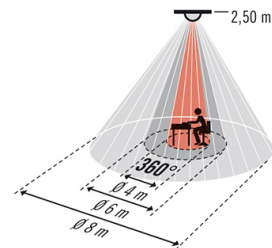

Tekniset tiedot

GENEERINEN	
Erityiset tuotetoiminnot	ESYLUX Light Control
Vaatimustenmukaisuus	CE, RoHS, WEEE
takuu	5 vuotta
KIINNITYS	
Asennustapa	Upotettu
Asennuspaikka	Kattoon
Asennusmitta	Asennuspituus: 600 mm x Asennusleveys: 600 mm x Upotussyvyys: 60 mm
KOTELO	
Mitat	pituus 593 mm x leveys 593 mm x Korkeus/ syvyys 57,6 mm
Paino	5000 g
Raaka-aine	Teräs lakattu
Pinnan malli	matta
Kotelointiluokka	IP20
Sallittu ympäristölämpötila	0 °C...+40 °C
Väri	valkoinen, lähes kuin RAL 9003
Liitäntä	2,5 mm ² / 1,5 mm ²
Hehkulankatarkastus IEC 60695-2-10:n mukaisesti	650 °C – 30 s
SÄHKÖSUUNNITELUN	
Suojausluokka	I
Nimellisjännite	230 V / 50 Hz
Kulutus valmistilassa	< 4W
VALO	
Diffusori	opaali

Mittapiirustus

Tunnistusalue

- Työskentelyalue n. Ø 4 m
- Suoraan ilmaistimeen nähden n. Ø 6 m
- Kulkualue / poikittain ilmaistimeen nähden n. Ø 8 m

Valon jakautuminen