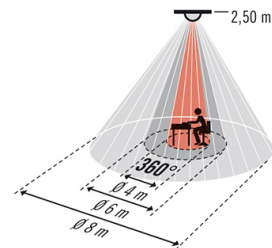

Tekniset tiedot

GENEERINEN	
Erityiset tuotetoiminnot	ESYLUX Light Control
Vaatimustenmukaisuus	CE, RoHS, WEEE
takuu	5 vuotta
KIINNITYS	
Asennustapa	Upotettu
Asennuspaikka	Kattoon
Asennusmitta	Asennuspituus: 600 mm x Asennusleveys: 600 mm x Upotussyvyys: 60 mm
KOTELO	
Mitat	pituus 593 mm x leveys 593 mm x Korkeus/ syvyys 57,6 mm
Paino	5000 g
Raaka-aine	Teräs lakattu
Pinnan malli	matta
Kotelointiluokka	IP20
Sallittu ympäristölämpötila	0 °C...+40 °C
Väri	valkoinen, lähes kuin RAL 9003
Liitäntä	2,5 mm ² / 1,5 mm ²
Hehkulankatarkastus IEC 60695-2-10:n mukaisesti	650 °C – 30 s
SÄHKÖSUUNNITELUN	
Suojausluokka	I
Nimellisjännite	230 V / 50 Hz
Kulutus valmiustilassa	< 4W
VALO	
Diffusori	opaali

Mittapiirustus

Tunnistusalue

- Työskentelyalue n. Ø 4 m
- Suoraan ilmaisteen nähden n. Ø 6 m
- Kulkualue / poikittain ilmaisteen nähden n. Ø 8 m

Valon jakautuminen