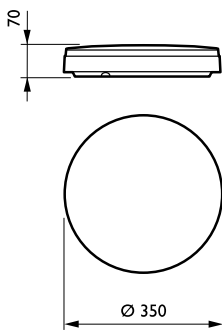

Himmennettävä	Ei

Mekaaniset tiedot ja runko

Rungon materiaali	Polyamidi
Heijastimen materiaali	-
Optiikan materiaali	Polykarbonaatti
Optiikan kuvun/linssin materiaali	Polykarbonaatti
Kiinnitysmateriaali	-
Optiikan kuvun/linssin viimeistely	Opaali
Kokonaiskorkeus	70 mm
Kokonaishalkaisija	350 mm
Väri	Valkoinen

Hyväksyntä ja käyttökohteet

IP-luokka	IP65 [Pölytiivis, suojaus vesisuihkulta]
Mek. iskun suojauskoodi	IK08 [5 J ilkeilynsuojaus]

Suorituskyky alussa (IEC-yhteensopiva)

Valovirta alussa	2000 lm
Valovuotoleranssi	+/-10%
LED-valaisimen tehokkuus alussa	90 lm/W
Alun vast. värielämpötila	3000 K
Alun Värintoistoindeksi	80
Alkukromaattisuus	(0.4440, 0.4111) SDCM<3
Ottoteho alussa	22 W

Tehonkulutustoleranssi	+/-10%

Suorituskyky ajan mittaan (IEC-yhteensopiva)

Control gear failure rate at median useful life	5 %
50000 h	
Lumen maintenance at median useful life*	L70
50000 h	

Käyttökohteiden olosuhteet

Ympäristölämpötila-alue	-20 ... +40 °C
Performance ambient temperature Tq	25 °C
Suurin himmennystaso	Ei sovellettavissa

Tuotetiedot

Koko tuotekoodi	871869938780899
Tilausuohteen nimi	WL130V LED20S/830 PSU WH
EAN/UPC – tuote	8718699387808
Tilauskoodi	38780899
Sähkönumero	4250484
Osoittaja – määrä/pakkaus	1
Osoittaja – pakkauksia ulommassa laatikossa	6
Materiaalinumero (12NC)	912401483184
Nettopaino (kappale)	1,390 kg

Mittapiirros

CoreLine Wall-mounted WL130V/WL131V