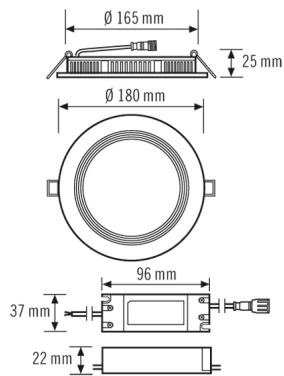

ELSA 165 9W 3K MILKY ON/OFF

Tilausnimike	Tuotenumero	GTIN
IDLELS06010830WH00000000	42 291 55	4015120300028

Lisävarusteet

Tuotteen nimike	Tuotenumero	GTIN
Indoor Downlight Ring 165	42 931 97	4015120300271
ELSA 165 Surface Mounting Frame WHITE	42 920 21	4015120300882
Sisäkohdevalaisimen kaapeli, 1 m	42 295 82	4015120300295

Mittapiirustus