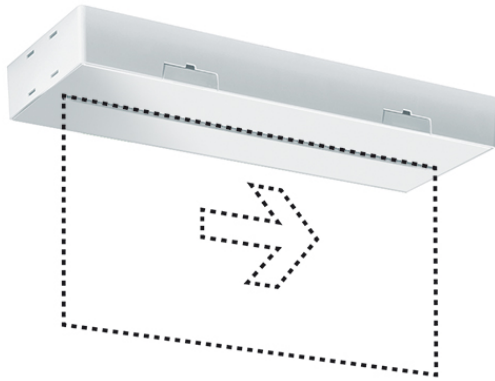

SLX 24 LEDi Display 8h

Tilausnimeke

SLX 24 LEDi Display 8h

Tuotenumero

42 290 85

GTIN

4015120077388

Tuotekuvaus

- Yksiparistoinen hätävalo poistumisreitien merkintään, 8 h:n toiminta-aika ja 24m:n havaintoetäisyys
- Itsevalvonta värillisellä tilanäytöllä
- Manipulointivarma radio-ohjaus laukaistavissa kauko-ohjauksella tai magneetilla
- Valittavissa kesto- tai käyttövalmiuskytkentä

Tekniset tiedot

GENEERINEN	
Vaatumustenmukaisuus	CE, RoHS, WEEE
takuu	5 vuotta
KIINNITYS	
Asennustapa	Pinta-asennus
Asennuspaikka	Kattoon / Seinäasennus
Asennusmitta	Asennuspituus: 370 mm x Asennusleveys: 115 mm x Upotussyvyys: 66 mm
KOTELO	
Mitat	pituus 328 mm x leveys 108 mm x Korkeus/syvyys 195 mm
Paino	527 g
Raaka-aine	UV-säteilyä kestävä polykarbonaatti

Kotelointiluokka	IP20
Sallittu ympäristölämpötila	5 °C...+35 °C
Väri	valkoinen, lähes kuin RAL 9016
Liitäntä	2,5 mm² / 1,5 mm²
SÄHKÖSUUNNITTELUN	
Suojausluokka	II
Nimellisjännite	230 V / 50 Hz
TURVAVALAISTUS	
Havaintoetäisyys	24 m
Symbolin korkeus	120 mm
Valaistuksen kesto	8 h
Lataustilan näyttö	LED-valo