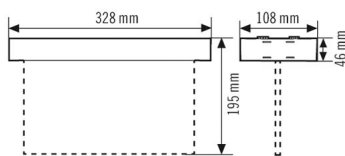

SLX 24 LEDi Display 8h

Tilausnimike	Tuotenumero	GTIN
SLX 24 LEDi Display 8h	42 290 85	4015120077388

Lisävarusteet

Tuotteen nimike	Tuotenumero	GTIN
SLX - Akku 3,6 V / 800 mAh	42 291 35	4015120077401
Symbolilevy 24, yksipuolinen, oikea	42 291 48	4015120079054
Symbolilevy 24, yksipuolinen, vasen	42 291 49	4015120079061
Symbolilevy 24, yksipuolinen, alaspäin	42 291 50	4015120079078
Symbolitaulu 24 kaksipuolinen alaspäin/alaspäin	42 291 51	4015120079085
Symbolitaulu 24 kaksipuolinen oikealle/vasemmalle	42 291 52	4015120079092
Symbolilevy 24, yksipuolinen ylhäällä	42 291 07	4015120032547
Symbolilevy 24, kaksipuolinen ylös/ylös	42 291 08	4015120032554
Symbolilevy 24, kaksipuolinen, ylös oikealle/ylös vasemmalle	42 291 09	4015120032561
Symbolilevy 24 kaksipuolinen alas oikealle/alas vasemmalle	42 291 10	4015120032578
Riippusarjan putki	42 291 42	4015120078316
Riippusarjan monijohdin	42 291 31	4015120077258
Yleiskäyttöinen asennuskehys 370	42 291 24	4015120077104
Mobil-SLi	71 093 52	4015120017704
Mobil-PDi/MDi-universal	26 184 40	4015120433993
ESY-Pen	26 185 06	4015120425356

Mittapiirustus