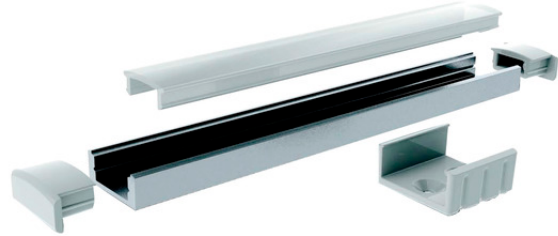

IP20

SLIMLINE 7 PÄÄTY REIÄLLÄ

Puhtaasti muotoiltu matala alumiiniprofiili Apus II led-nauhoille ja niihin soveltuville liitäntälaitteille. Saatavana myös optisilla 30° ja 60° kuvuilla. Pinta-asennus kattoon, seinään tai esim. työtasojen alapinnoille. Erillisinä lisätarvikkeina kiinnikkeet ja päätykappaleet joko johdinaukolla tai ilman. Saatavana myös asennusta helpottava jatkokappale. Tutustu myös uppoasennettavaan Slimline 7R -led-profiiliin.

Runko alumiinia, kupu polykarbonaattia.
Runko anodisoitu alumiini, kupu kirkas tai opaali.
Käytetään Apus II led-nauhojen ja niille sopivien liitäntälaitteiden kanssa. Tilattava erikseen.
IP20

Rakenne

MUOVIA

SÄHKÖNUMERO

GTIN1

P x K x L

TUOTESARJA

SLIMLINE 7 PÄÄTY REIÄLLÄ

4209009

6435200183996

11 x 8 x 18

SLIMLINE

TEKNISET TIEDOT (ETIM)

ETIM-luokka

EC002557

Paloluokka "D"

Ei

Korkeus (mm)

8

Pituus (mm)

11

Kotelointiluokka (IP)

IP20

Suojausluokka

Ei ole

Leveys (mm)

18

Väri

Alumiini