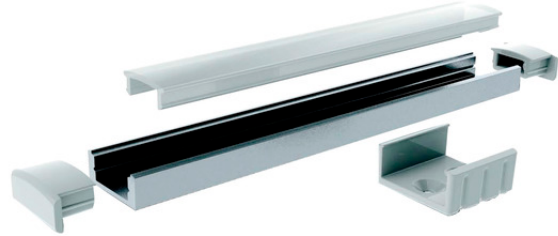

IP20

SLIMLINE 7 PÄÄTY

Puhtaasti muotoiltu matala alumiiniprofiili Apus II led-nauhoille ja niihin soveltuville liitäntälaitteille. Saatavana myös optisilla 30° ja 60° kuvuilla. Pinta-asennus kattoon, seinään tai esim. työtasojen alapinnoille. Erillisinä lisätarvikkeina kiinnikkeet ja päätykappaleet joko johdinaukolla tai ilman. Saatavana myös asennusta helpottava jatkokappale. Tutustu myös uppoasennettavaan Slimline 7R -led-profiiliin.

Runko alumiinia, kupu polykarbonaattia.
Runko anodisoitu alumiini, kupu kirkas tai opaali.
Käytetään Apus II led-nauhojen ja niille sopivien liitäntälaitteiden kanssa. Tilattava erikseen.
IP20

Rakenne

MUOVIA

SÄHKÖNUMERO

GTIN1

P x K x L

TUOTESARJA

SLIMLINE 7 PÄÄTY

4209008

6435200183989

11 x 8 x 18

SLIMLINE

TEKNISET TIEDOT (ETIM)

ETIM-luokka

EC002557

Paloluokka "D"

Ei

Korkeus (mm)

8

Pituus (mm)

11

Kotelointiluokka (IP)

IP20

Suojausluokka

Ei ole

Leveys (mm)

18

Väri

Alumiini