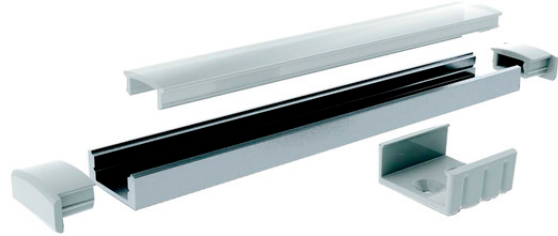

## SLIMLINE 7 KIRKAS 2M

Puhtaasti muotoiltu matala alumiiniprofiili Apus II led-nauhoille ja niihin soveltuville liitälaitteille. Saatavana myös optisilla 30° ja 60° kuvuilla. Pinta-asennus kattoon, seinään tai esim. työtasojen alapinnoille. Erillisinä lisätarvikkeina kiinnikkeet ja päätykappaleet joko johdinaukolla tai ilman. Saatavana myös asennusta helpottava jatkokappale. Tutustu myös uppoasennettavaan Slimline 7R -led-profiiliin.

Runko alumiinia, kupu polykarbonaattia.  
Runko anodisoitu alumiini, kupu kirkas tai opaali.  
Käytetään Apus II led-nauhojen ja niille sopivien liitälaitteiden kanssa. Tilattava erikseen.  
IP20

Rakenne	RUNKO ALUMIINIA, KIRKAS POLYKARBONAATTI KUPU
Asennustapa	PINTA-ASENNUS