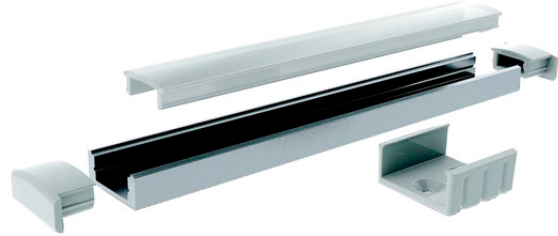

IP20

SLIMLINE 7 KIRKAS 1M

Puhtaasti muotoiltu matala alumiiniprofiili Apus II led-nauhoille ja niihin soveltuville liitälaitteille. Saatavana myös optisilla 30° ja 60° kuvuilla. Pinta-asennus kattoon, seinään tai esim. työtasojen alapinnoille. Erillisinä lisätarvikkeina kiinnikkeet ja päätykappaleet joko johdinaukolla tai ilman. Saatavana myös asennusta helpottava jatkokappale. Tutustu myös uppoasennettavaan Slimline 7R -led-profiiliin.

Runko alumiinia, kupu polykarbonaattia.
Runko anodisoitu alumiini, kupu kirkas tai opaali.
Käytetään Apus II led-nauhojen ja niille sopivien liitälaitteiden kanssa. Tilattava erikseen.
IP20

Rakenne	RUNKO ALUMIINIA, KIRKAS POLYKARBONAATTI KUPU
Asennustapa	PINTA-ASENNUS

SÄHKÖNUMERO	GTIN1	 P x K x L	TUOTESARJA
SLIMLINE 7 KIRKAS 1M			
4209000	6435200183903	1000 x 8 x 18	SLIMLINE

TEKNISET TIEDOT (ETIM)			
ETIM-luokka	EC002707	Paloluokka "D"	Ei
Himmennystapa	Ei himmennettävä	Pituus (mm)	1000
Kotelointiluokka (IP)	IP20	Suojausluokka	Ei ole