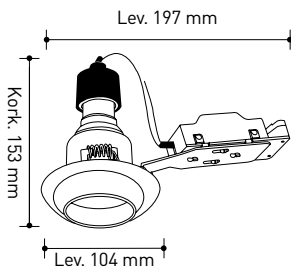

IGLOO 5/7 W GU10 LED lampulle

Igloo alasvalo sopii yleisvalaisuun niin kodeissa kuin julkisissakin tiloissa: käytävissä, aulatiloiissa, hoteleissa, ravintoloissa, asuintiloissa. Kirkas lasirengas taivuttaa valon kauniisti ja luo tilalle tyylikkään yleisilmeen. 7 W GU10 PAR16 LED-lamppu tuottaa valinnan mukaan tehokkaan 35° tai 15° valokeilan. Valonlähde tilattava erikseen.

LED PAR16 2800 K tai 4000 K lampun polttoikä on 25 000 tuntia. Megaman Professional LED-lamppujen patentoidut ratkaisut tarjoavat vastaavan valotehon kuin halogeenilamput, mutta pienemmällä energiamäärällä ja moninkertaisella kestoikällä.

Rakenne	Metalli, kirkas lasi.
Väri	Kirkas lasi.
Valonlähde	LED 7 W GU10, (maks. 14 W GU10).
Asennus	Oppoasennus, tilantarve 270 x 270 x 120 mm.
Kytkeä	Ketjutettavissa kytkentärasiaissa, jousiliittimet 3 x 2,5 mm².
Kotelointiluokka	IP21, suojausluokka II

IP21 CE -0-