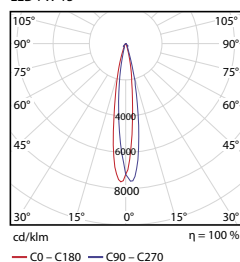

AIRAM

IGLOO 5/7 W GU10 LED lampulle

Igloo alasvalo sopii yleisvalaisuun niin kodeissa kuin julkisissakin tiloissa: käytävissä, aulatiloiissa, hoteleissa, ravintoloissa, asuintiloissa. Kirkas lasirengas taivuttaa valon kauniisti ja luo tilalle tyylikkään yleisilmeen. 7 W GU10 PAR16 LED-lamppu tuottaa valinnan mukaan tehokkaan 35° tai 15° valokeilan. Valonlähde tilattava erikseen.

LED PAR16 2800 K tai 4000 K lampun polttoikä on 25 000 tuntia. Megaman Professional LED-lamppujen patentoidut ratkaisut tarjoavat vastaavan valotehon kuin halogeenilamput, mutta pienemmällä energiamäärällä ja moninkertaisella kestoikällä.

Rakenne	Metalli, kirkas lasi.
Väri	Kirkas lasi.
Valonlähde	LED 7 W GU10, (maks. 14 W GU10).
Asennus	Oppoasennus, tilantarve 270 x 270 x 120 mm.
Kytkeä	Ketjutettavissa kytkentärasiaissa, jousiliittimet 3 x 2,5 mm².
Kotelointiluokka	IP21, suojausluokka II

IP21 CE -0-

SNRO	TYYPPI	PAINO KG	
H 42 075 42	Igloo	0,38	
SNRO	LAMPPU, GU10-KANTA	TC/K	LM
H 47 190 79	5 W LED PAR16 40°/20 000 h	2800	160
H 47 190 89	7 W LED PAR16 15°/20 000 h	2800	210
47 190 80	7 W LED PAR16 35°/25 000 h	2800	328
47 190 81	7 W LED PAR16 35°/25 000 h	4000	328

LED 7W 15°