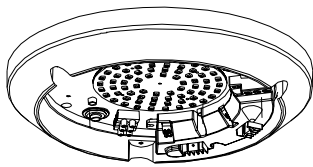

AIRAM

IP54

SONO

Sono LED yleisvalaisimen korkea kotelointiluokka IP54 ja elektroninen HF-liitäntälaitte tekevät valaisimesta sopivan sekä kuiviin että kosteisiin tiloihin – niin asuintiloissa kuin julkisissakin tiloissa. Syttyy ja antaa tasaisen valon heti. Valaisimessa on kiinteä LED 15 W ja elektroninen liitäntälaitte. Saatavana myös liiketunnistimella varustettuna.

Käyttökohteet: porraskäytävät, aulat, varastot. Asuintilat; vaatehuoneet, käytävät, portaikot, varastot, autotallit.

Rakenne	Runko ja kupu iskunkestävä polypolykarbonaattia. RADAR-versio varustettu 5,8 GHz:n mikroaaltoliikeilmaisimella.
Väri	Valkoinen.
Valonlähde	15 W kiinteä LED 96 kpl, 1030 lumen, 3500 K, kestoikä 30 000 h.
Asennus	Pinta-asennus suoraan seinä-/kattopintaan.
Kytkenä	Ruuviliittimet 3 x 2,5 mm².
Kotelointiluokka	IP54, suojausluokka II

SNRO	TYYPPI	PAINO KG
42 070 23	Sono yleisvalaisin pinta LED	0,40
42 070 01	Sono yleisvalaisin pinta LED RADAR	0,45

SONO LED 15W

1. Liiketunnistin RADAR-mallissa
2. tunnistuskulma 360°
   - tunnistusetäisyys säädettävissä 2–10 m
   - palamis aika säädettävissä 12 s–20 min.
   - syttymisvaloisuus säädettävissä 5–2000 lux