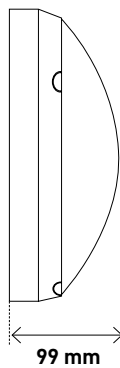

AIRAM

IP54

SONO

Sono LED yleisvalaisimen korkea kotelointiluokka IP54 ja elektroninen HF-liitäntälaitte tekevät valaisimesta sopivan sekä kuiviin että kosteisiin tiloihin – niin asuintiloissa kuin julkisissakin tiloissa. Syttyy ja antaa tasaisen valon heti. Valaisimessa on kiinteä LED 15 W ja elektroninen liitäntälaitte. Saatavana myös liiketunnistimella varustettuna.

Käyttökohteet: porraskäytävät, aulat, varastot. Asuintilat; vaatehuoneet, käytävät, portaikot, varastot, autotallit.

Rakenne	Runko ja kupu iskunkestävä polypolykarbonaattia. RADAR-versio varustettu 5,8 GHz:n mikroaaltoliikeilmaisimella.
Väri	Valkoinen.
Valonlähde	15 W kiinteä LED 96 kpl, 1030 lumen, 3500 K, kestoikä 30 000 h.
Asennus	Pinta-asennus suoraan seinä-/kattopintaan.
Kytkenä	Ruuviliittimet 3 x 2,5 mm².
Kotelointiluokka	IP54, suojausluokka II

SNRO	TYYPPI	PAINO KG
42 070 23	Sono yleisvalaisin pinta LED	0,40
42 070 01	Sono yleisvalaisin pinta LED RADAR	0,45

SONO LED 15W

1. Liiketunnistin RADAR-mallissa
2. tunnistuskulma 360°
   - tunnistusetäisyys säädettävissä 2–10 m
   - palamis aika säädettävissä 12 s–20 min.
   - syttymisvaloisuus säädettävissä 5–2000 lux