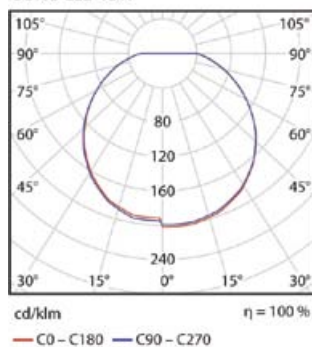

SONO LED 15W

1. Liiketunnistin RADAR-mallissa
2. tunnistuskulma 360°
   - tunnistusetäisyys säädettävissä 2–10 m
   - palamis aika säädettävissä 12 s–20 min.
   - syttymisvaloisuus säädettävissä 5–2000 lux