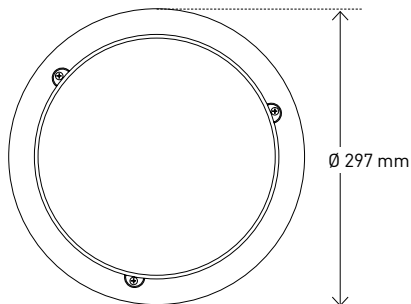

## SONO LED 15W

- Liiketunnistin RADAR-mallissa
- tunnistuskulma 360°
  - tunnistusetäisyys säädettävissä 2–10 m
  - palamis aika säädettävissä 12 s–20 min.
  - syttymisvaloisuus säädettävissä 5–2000 lux